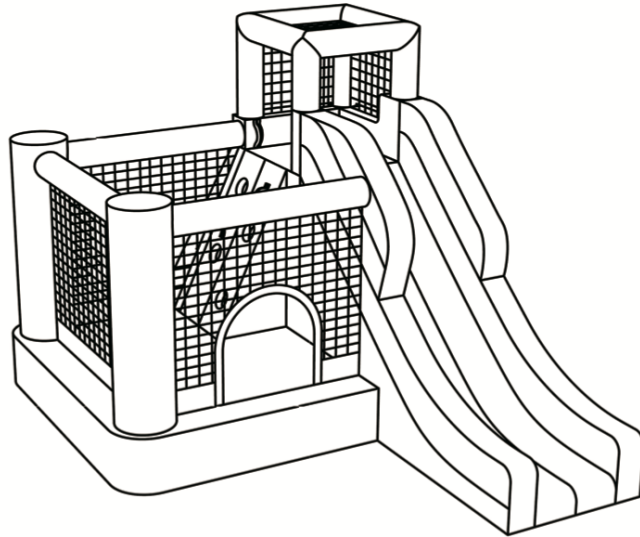

Felfújható ugrálóvár csúszdával 340x260x230 cm kültéri játszóház kerti ugrálóvár gyerekeknek

Használati útmutató

Termékinformáció

Felfújható ugrálóvár

Modell: PL2471

Felfújtt méret (hozzávetőleges):

340 × 260 × 230 cm