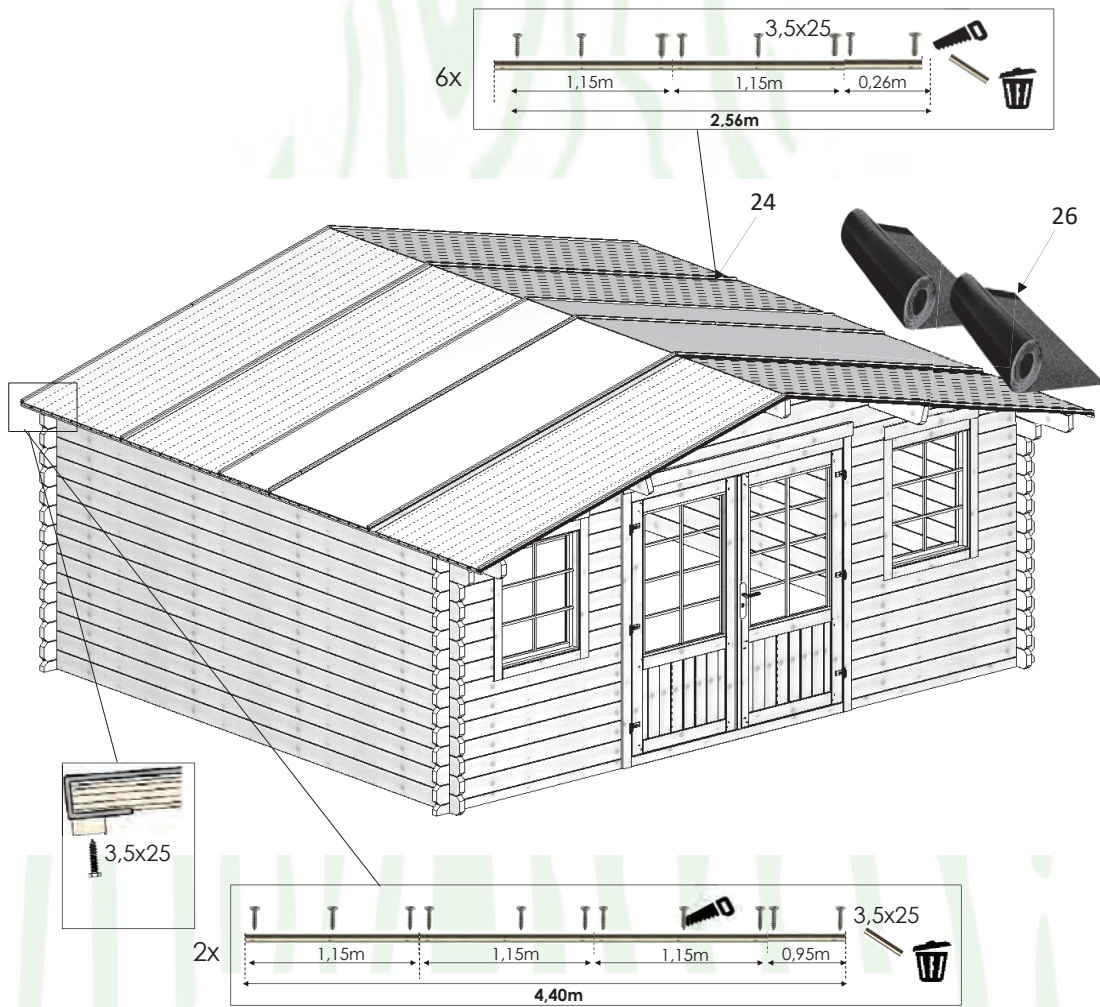

HAZ_480x400_40_NAT_HETVEGI

Lp.	Elemek		mm	DB
1			3,0x30	12
2			3,5x25	178
3			3,5x40	35
4			3,5x60	4
5			4,0x35	46
6			5,0x100	6
7			2,0x30	34
8			2,0x40	800
9				1
10				2
11				6
12				2

1.

2.

3.

4.

5.

6.

7.

8.

10.