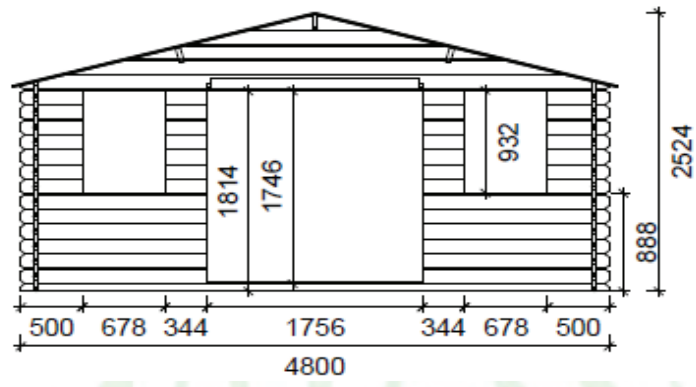

Hétvégi ház 4,8x4 méter kezeletlen natúr fa

HAZ_480x400_40_NAT_HETVEGI

HAZ_480x400_40_NAT_HETVEGI

LP.	Elemek					DB
			[mm]	[mm]	[mm]	
1			40	145	4800	13
2			40	78	4800	1
3			40	78	4800	1
4			40	145	4000	24
5			40	145	4080	2
6			40	135	4400	2
7			40	145	1522	12
8			40	145	500	14
9			40	145	344	14
10			40	135	4400	3
11			40	677	4800	2
12		OKNP15	95	762	999	1
13		OKNL15	95	762	999	1
14		DRZ36	38	845	1765	1
15		OSCL18	73	83	1938	1
16		OSCP14	73	83	1938	1
17		NAD17	73	107	1746	1
18		PRO05	16	70	1700	1
19			24	95	1840	2
20			24	95	762	4
21			16	99	1160	100
22			16	99	1400	100
23			19	95	2600	4
24			13	22	1150	40
25			19	100	100	1
26			3	100	5500	1
27			3	100	11000	2
28			16	16	800	6

HAZ_480x400_40_NAT_HETVEGI

Lp.	Elemek		mm	DB
1			3,0x30	12
2			3,5x25	178
3			3,5x40	35
4			3,5x60	4
5			4,0x35	46
6			5,0x100	6
7			2,0x30	34
8			2,0x40	800
9				1
10				2
11				6
12				2

1.

2.

3.

4.

5.

6.