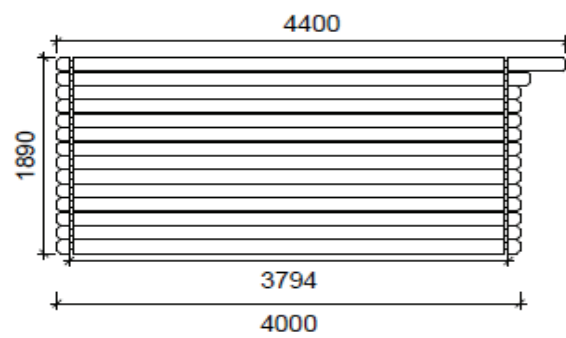

Hétvégi ház 4,8x4 méter kezeletlen natúr fa

HAZ_480x400_40_NAT_HETVEGI

HAZ_480x400_40_NAT_HETVEGI

LP.	Elemek					DB
			[mm]	[mm]	[mm]	
1			40	145	4800	13
2			40	78	4800	1
3			40	78	4800	1
4			40	145	4000	24
5			40	145	4080	2
6			40	135	4400	2
7			40	145	1522	12
8			40	145	500	14
9			40	145	344	14
10			40	135	4400	3
11			40	677	4800	2
12		OKNP15	95	762	999	1
13		OKNL15	95	762	999	1
14		DRZ36	38	845	1765	1
15		OSCL18	73	83	1938	1
16		OSCP14	73	83	1938	1
17		NAD17	73	107	1746	1
18		PRO05	16	70	1700	1
19			24	95	1840	2
20			24	95	762	4
21			16	99	1160	100
22			16	99	1400	100
23			19	95	2600	4
24			13	22	1150	40
25			19	100	100	1
26			3	100	5500	1
27			3	100	11000	2
28			16	16	800	6

HAZ_480x400_40_NAT_HETVEGI

Lp.	Elemek		mm	DB
1			3,0x30	12
2			3,5x25	178
3			3,5x40	35
4			3,5x60	4
5			4,0x35	46
6			5,0x100	6
7			2,0x30	34
8			2,0x40	800
9				1
10				2
11				6
12				2

1.

2.

3.

4.

5.

6.