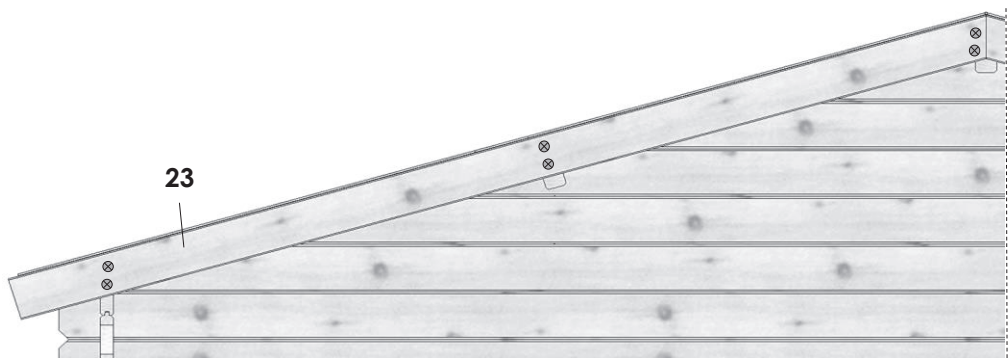

HAZ_480x400_40_NAT_HETVEGI

Lp.	Elemek		mm	DB
1			3,0x30	12
2			3,5x25	178
3			3,5x40	35
4			3,5x60	4
5			4,0x35	46
6			5,0x100	6
7			2,0x30	34
8			2,0x40	800
9				1
10				2
11				6
12				2

1.

2.

3.

4.

5.

6.

7.

8.

10.