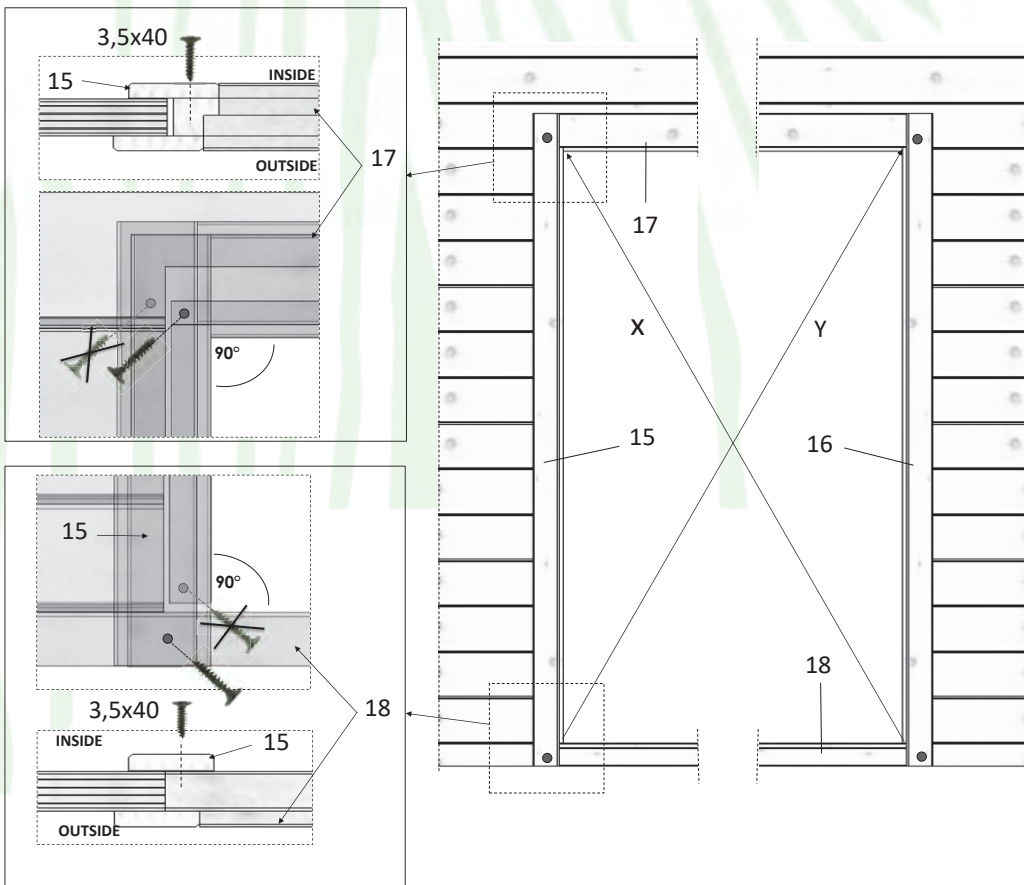

HAZ_480x400_40_NAT_HETVEGI

Lp.	Elemek		mm	DB
1			3,0x30	12
2			3,5x25	178
3			3,5x40	35
4			3,5x60	4
5			4,0x35	46
6			5,0x100	6
7			2,0x30	34
8			2,0x40	800
9				1
10				2
11				6
12				2

1.

2.

3.

4.

5.

6.

7.

8.

10.