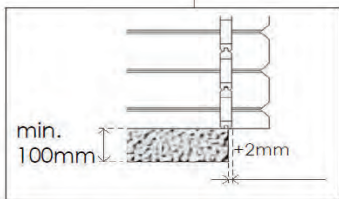

Hétvégi ház 4,8x4 méter kezeletlen natúr fa

HAZ_480x400_40_NAT_HETVEGI

HAZ_480x400_40_NAT_HETVEGI

LP.	Elemek					DB
			[mm]	[mm]	[mm]	
1			40	145	4800	13
2			40	78	4800	1
3			40	78	4800	1
4			40	145	4000	24
5			40	145	4080	2
6			40	135	4400	2
7			40	145	1522	12
8			40	145	500	14
9			40	145	344	14
10			40	135	4400	3
11			40	677	4800	2
12		OKNP15	95	762	999	1
13		OKNL15	95	762	999	1
14		DRZ36	38	845	1765	1
15		OSCL18	73	83	1938	1
16		OSCP14	73	83	1938	1
17		NAD17	73	107	1746	1
18		PRO05	16	70	1700	1
19			24	95	1840	2
20			24	95	762	4
21			16	99	1160	100
22			16	99	1400	100
23			19	95	2600	4
24			13	22	1150	40
25			19	100	100	1
26			3	100	5500	1
27			3	100	11000	2
28			16	16	800	6

HAZ_480x400_40_NAT_HETVEGI

Lp.	Elemek		mm	DB
1			3,0x30	12
2			3,5x25	178
3			3,5x40	35
4			3,5x60	4
5			4,0x35	46
6			5,0x100	6
7			2,0x30	34
8			2,0x40	800
9				1
10				2
11				6
12				2

1.

2.

3.

4.

5.

6.