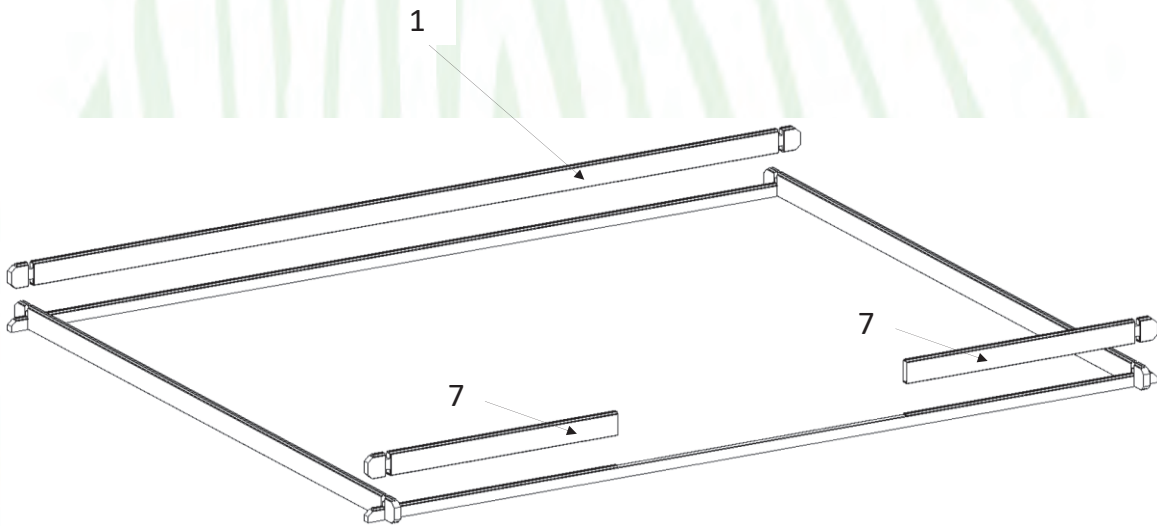

HAZ_480x400_40_NAT_HETVEGI

Lp.	Elemek		mm	DB
1			3,0x30	12
2			3,5x25	178
3			3,5x40	35
4			3,5x60	4
5			4,0x35	46
6			5,0x100	6
7			2,0x30	34
8			2,0x40	800
9				1
10				2
11				6
12				2

1.

2.

3.

4.

5.

6.