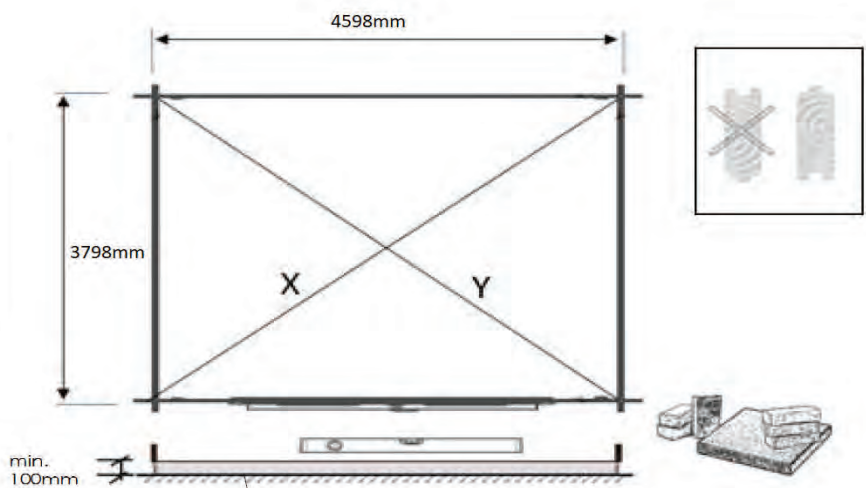

Hétvégi ház 4,8x4 méter kezeletlen natúr fa

HAZ_480x400_40_NAT_HETVEGI

HAZ_480x400_40_NAT_HETVEGI

LP.	Elemek					DB
			[mm]	[mm]	[mm]	
1			40	145	4800	13
2			40	78	4800	1
3			40	78	4800	1
4			40	145	4000	24
5			40	145	4080	2
6			40	135	4400	2
7			40	145	1522	12
8			40	145	500	14
9			40	145	344	14
10			40	135	4400	3
11			40	677	4800	2
12		OKNP15	95	762	999	1
13		OKNL15	95	762	999	1
14		DRZ36	38	845	1765	1
15		OSCL18	73	83	1938	1
16		OSCP14	73	83	1938	1
17		NAD17	73	107	1746	1
18		PRO05	16	70	1700	1
19			24	95	1840	2
20			24	95	762	4
21			16	99	1160	100
22			16	99	1400	100
23			19	95	2600	4
24			13	22	1150	40
25			19	100	100	1
26			3	100	5500	1
27			3	100	11000	2
28			16	16	800	6

HAZ_480x400_40_NAT_HETVEGI

Lp.	Elemek		mm	DB
1			3,0x30	12
2			3,5x25	178
3			3,5x40	35
4			3,5x60	4
5			4,0x35	46
6			5,0x100	6
7			2,0x30	34
8			2,0x40	800
9				1
10				2
11				6
12				2

1.

2.

3.

4.

5.

6.