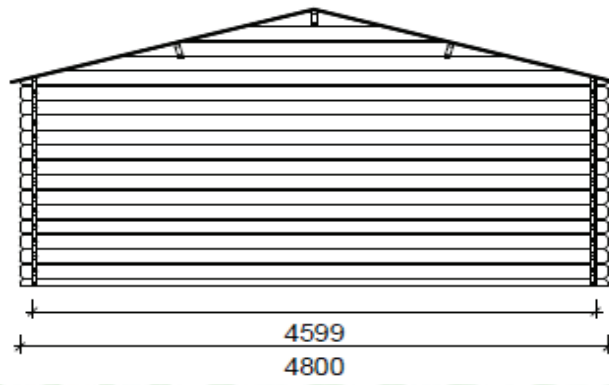

Hétvégi ház 4,8x4 méter kezeletlen natúr fa

HAZ_480x400_40_NAT_HETVEGI

HAZ_480x400_40_NAT_HETVEGI

LP.	Elemek					DB
			[mm]	[mm]	[mm]	
1			40	145	4800	13
2			40	78	4800	1
3			40	78	4800	1
4			40	145	4000	24
5			40	145	4080	2
6			40	135	4400	2
7			40	145	1522	12
8			40	145	500	14
9			40	145	344	14
10			40	135	4400	3
11			40	677	4800	2
12		OKNP15	95	762	999	1
13		OKNL15	95	762	999	1
14		DRZ36	38	845	1765	1
15		OSCL18	73	83	1938	1
16		OSCP14	73	83	1938	1
17		NAD17	73	107	1746	1
18		PRO05	16	70	1700	1
19			24	95	1840	2
20			24	95	762	4
21			16	99	1160	100
22			16	99	1400	100
23			19	95	2600	4
24			13	22	1150	40
25			19	100	100	1
26			3	100	5500	1
27			3	100	11000	2
28			16	16	800	6

HAZ_480x400_40_NAT_HETVEGI

Lp.	Elemek		mm	DB
1			3,0x30	12
2			3,5x25	178
3			3,5x40	35
4			3,5x60	4
5			4,0x35	46
6			5,0x100	6
7			2,0x30	34
8			2,0x40	800
9				1
10				2
11				6
12				2

1.

2.

3.

4.

5.

6.