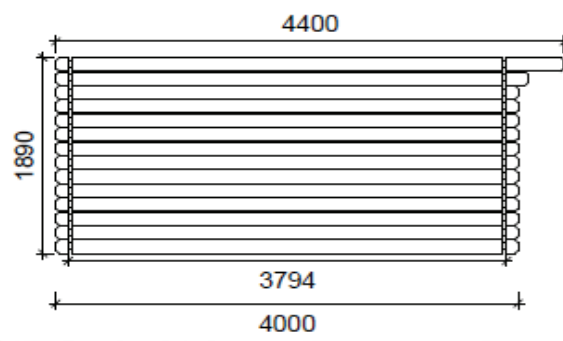

Hétvégi ház 4,8x4 méter kezeletlen natúr fa

HAZ_480x400_40_NAT_HETVEGI

HAZ_480x400_40_NAT_HETVEGI

LP.	Elemek					DB
			[mm]	[mm]	[mm]	
1			40	145	4800	13
2			40	78	4800	1
3			40	78	4800	1
4			40	145	4000	24
5			40	145	4080	2
6			40	135	4400	2
7			40	145	1522	12
8			40	145	500	14
9			40	145	344	14
10			40	135	4400	3
11			40	677	4800	2
12		OKNP15	95	762	999	1
13		OKNL15	95	762	999	1
14		DRZ36	38	845	1765	1
15		OSCL18	73	83	1938	1
16		OSCP14	73	83	1938	1
17		NAD17	73	107	1746	1
18		PRO05	16	70	1700	1
19			24	95	1840	2
20			24	95	762	4
21			16	99	1160	100
22			16	99	1400	100
23			19	95	2600	4
24			13	22	1150	40
25			19	100	100	1
26			3	100	5500	1
27			3	100	11000	2
28			16	16	800	6

HAZ_480x400_40_NAT_HETVEGI

Lp.	Elemek		mm	DB
1			3,0x30	12
2			3,5x25	178
3			3,5x40	35
4			3,5x60	4
5			4,0x35	46
6			5,0x100	6
7			2,0x30	34
8			2,0x40	800
9				1
10				2
11				6
12				2

1.

2.

3.

4.

5.

6.