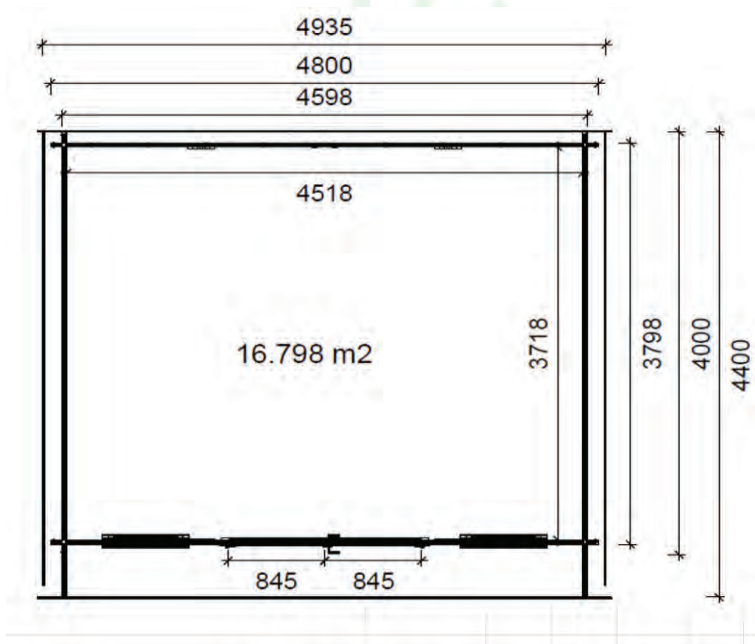

Hétvégi ház 4,8x4 méter kezeletlen natúr fa

HAZ_480x400_40_NAT_HETVEGI

HAZ_480x400_40_NAT_HETVEGI

LP.	Elemek					DB
			[mm]	[mm]	[mm]	
1			40	145	4800	13
2			40	78	4800	1
3			40	78	4800	1
4			40	145	4000	24
5			40	145	4080	2
6			40	135	4400	2
7			40	145	1522	12
8			40	145	500	14
9			40	145	344	14
10			40	135	4400	3
11			40	677	4800	2
12		OKNP15	95	762	999	1
13		OKNL15	95	762	999	1
14		DRZ36	38	845	1765	1
15		OSCL18	73	83	1938	1
16		OSCP14	73	83	1938	1
17		NAD17	73	107	1746	1
18		PRO05	16	70	1700	1
19			24	95	1840	2
20			24	95	762	4
21			16	99	1160	100
22			16	99	1400	100
23			19	95	2600	4
24			13	22	1150	40
25			19	100	100	1
26			3	100	5500	1
27			3	100	11000	2
28			16	16	800	6

HAZ_480x400_40_NAT_HETVEGI

Lp.	Elemek		mm	DB
1			3,0x30	12
2			3,5x25	178
3			3,5x40	35
4			3,5x60	4
5			4,0x35	46
6			5,0x100	6
7			2,0x30	34
8			2,0x40	800
9				1
10				2
11				6
12				2

1.

2.

3.

4.

5.

6.

7.

8.

10.