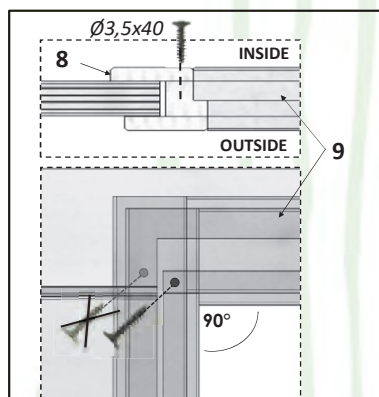

**Hétféligi ház 3,9x3,9 méter impregnált barna**

**390x390cm 34mm**

**HAZ\_4x4\_34\_BAR\_HETVEGI**

		[mm]	[mm]	[mm]	<b>DB</b>		
1		34	121	3900	<b>40</b>		
2		34	113	4100	<b>2</b>		
3		34	65	3900	<b>1</b>		
4		34	65	3900	<b>1</b>		
5		34	121	1610	<b>16</b>		
6		34	121	1072	<b>32</b>		
7		67	82	1926	<b>1</b>		
8		67	82	1926	<b>1</b>		
9	NAD13	67	112	1746	<b>1</b>		
10	PRO01	16	55	1700	<b>1</b>		
11	SZC81-2	47	595	3900	<b>2</b>		
12		45	145	4100	<b>3</b>		
13	DRZ03-6	38	845	1765	<b>1</b>		
14	OKNP16-6	83	762	974	<b>1</b>		
15		13	45	2000	<b>4</b>		
16		12	1070	1250	<b>12</b>		
17		12	1070	345	<b>4</b>		
18		16	70	850	<b>12</b>		
19		13	19	1150	<b>35</b>		
20		19	95	2200	<b>4</b>		
21		19	110	165	<b>2</b>		
22		2	1000	4500	<b>5</b>		
23		16	16	1000	<b>14</b>		

nr.		mm	DB		
A		3,5x25	281		
B		3,5x35	60		
C		3,5x40	292		
D		3,5x60	2		
E		1,4x30	28		
F		6,0x60	4		
G			1		
H		L-50	2		
J			6		
K			1		
L			1		

	4x $\phi 6,0 \times 50$
	4x $\phi 3,5 \times 35$

4x Ø3,5x40

- |   |              |
|---|--------------|
|  | 144x Ø3,5x25 |
|  | 256x Ø3,5x40 |

2x Ø3,5x40

**lock - change from the left to the right**

**lock - change from the right to the left**