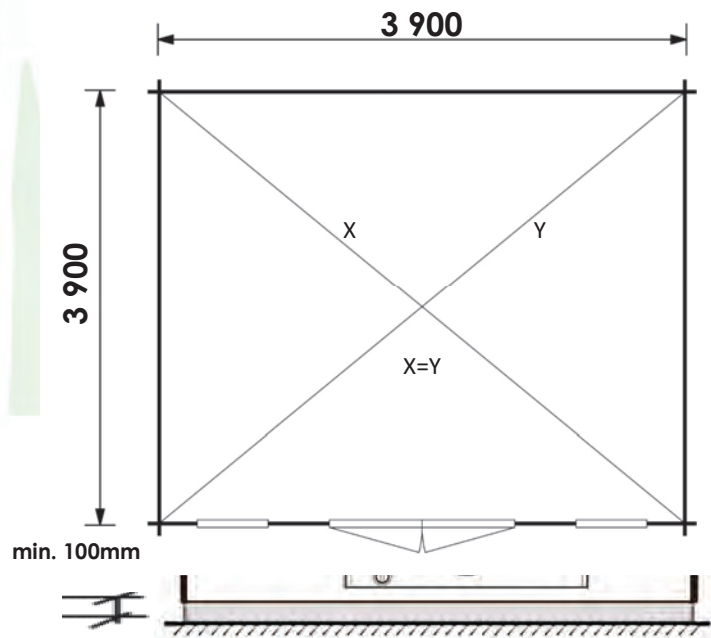

**Hétféligi ház 3,9x3,9 méter impregnált barna**

**390x390cm 34mm**

**HAZ\_4x4\_34\_BAR\_HETVEGI**

		[mm]	[mm]	[mm]	<b>DB</b>		
1		34	121	3900	<b>40</b>		
2		34	113	4100	<b>2</b>		
3		34	65	3900	<b>1</b>		
4		34	65	3900	<b>1</b>		
5		34	121	1610	<b>16</b>		
6		34	121	1072	<b>32</b>		
7		67	82	1926	<b>1</b>		
8		67	82	1926	<b>1</b>		
9	NAD13	67	112	1746	<b>1</b>		
10	PRO01	16	55	1700	<b>1</b>		
11	SZC81-2	47	595	3900	<b>2</b>		
12		45	145	4100	<b>3</b>		
13	DRZ03-6	38	845	1765	<b>1</b>		
14	OKNP16-6	83	762	974	<b>1</b>		
15		13	45	2000	<b>4</b>		
16		12	1070	1250	<b>12</b>		
17		12	1070	345	<b>4</b>		
18		16	70	850	<b>12</b>		
19		13	19	1150	<b>35</b>		
20		19	95	2200	<b>4</b>		
21		19	110	165	<b>2</b>		
22		2	1000	4500	<b>5</b>		
23		16	16	1000	<b>14</b>		

nr.		mm	DB		
A		3,5x25	281		
B		3,5x35	60		
C		3,5x40	292		
D		3,5x60	2		
E		1,4x30	28		
F		6,0x60	4		
G			1		
H		L-50	2		
J			6		
K			1		
L			1		

	4x $\phi 6,0 \times 50$
	4x $\phi 3,5 \times 35$

4x Ø3,5x40

- |   |              |
|---|--------------|
|  | 144x Ø3,5x25 |
|  | 256x Ø3,5x40 |

2x Ø3,5x40

**lock - change from the left to the right**

**lock - change from the right to the left**