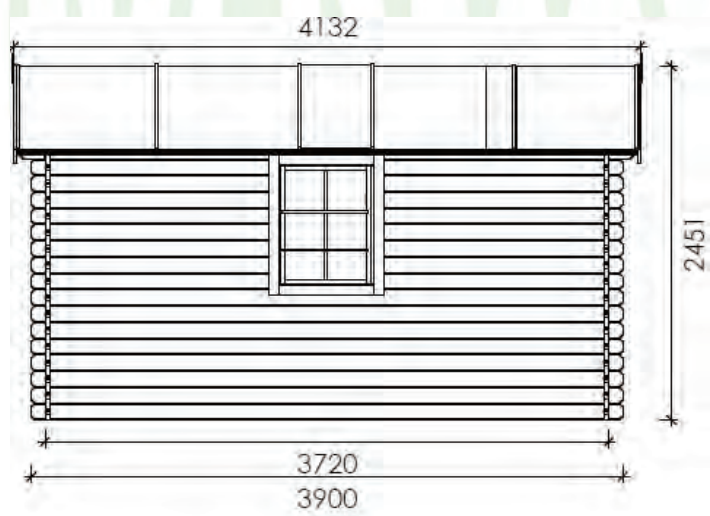

**Hétféligi ház 3,9x3,9 méter impregnált barna**

**390x390cm 34mm**

**HAZ\_4x4\_34\_BAR\_HETVEGI**

		[mm]	[mm]	[mm]	<b>DB</b>		
1		34	121	3900	<b>40</b>		
2		34	113	4100	<b>2</b>		
3		34	65	3900	<b>1</b>		
4		34	65	3900	<b>1</b>		
5		34	121	1610	<b>16</b>		
6		34	121	1072	<b>32</b>		
7		67	82	1926	<b>1</b>		
8		67	82	1926	<b>1</b>		
9	NAD13	67	112	1746	<b>1</b>		
10	PRO01	16	55	1700	<b>1</b>		
11	SZC81-2	47	595	3900	<b>2</b>		
12		45	145	4100	<b>3</b>		
13	DRZ03-6	38	845	1765	<b>1</b>		
14	OKNP16-6	83	762	974	<b>1</b>		
15		13	45	2000	<b>4</b>		
16		12	1070	1250	<b>12</b>		
17		12	1070	345	<b>4</b>		
18		16	70	850	<b>12</b>		
19		13	19	1150	<b>35</b>		
20		19	95	2200	<b>4</b>		
21		19	110	165	<b>2</b>		
22		2	1000	4500	<b>5</b>		
23		16	16	1000	<b>14</b>		

nr.		mm	DB		
A		3,5x25	281		
B		3,5x35	60		
C		3,5x40	292		
D		3,5x60	2		
E		1,4x30	28		
F		6,0x60	4		
G			1		
H		L-50	2		
J			6		
K			1		
L			1		

	4x $\phi 6,0 \times 50$
	4x $\phi 3,5 \times 35$

4x Ø3,5x40

- |   |              |
|---|--------------|
|  | 144x Ø3,5x25 |
|  | 256x Ø3,5x40 |

2x Ø3,5x40

**lock - change from the left to the right**

**lock - change from the right to the left**