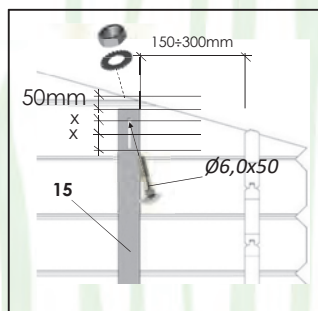

**Hétféligi ház 3,9x3,9 méter impregnált barna**

**390x390cm 34mm**

**HAZ\_4x4\_34\_BAR\_HETVEGI**

		[mm]	[mm]	[mm]	<b>DB</b>		
1		34	121	3900	<b>40</b>		
2		34	113	4100	<b>2</b>		
3		34	65	3900	<b>1</b>		
4		34	65	3900	<b>1</b>		
5		34	121	1610	<b>16</b>		
6		34	121	1072	<b>32</b>		
7		67	82	1926	<b>1</b>		
8		67	82	1926	<b>1</b>		
9	NAD13	67	112	1746	<b>1</b>		
10	PRO01	16	55	1700	<b>1</b>		
11	SZC81-2	47	595	3900	<b>2</b>		
12		45	145	4100	<b>3</b>		
13	DRZ03-6	38	845	1765	<b>1</b>		
14	OKNP16-6	83	762	974	<b>1</b>		
15		13	45	2000	<b>4</b>		
16		12	1070	1250	<b>12</b>		
17		12	1070	345	<b>4</b>		
18		16	70	850	<b>12</b>		
19		13	19	1150	<b>35</b>		
20		19	95	2200	<b>4</b>		
21		19	110	165	<b>2</b>		
22		2	1000	4500	<b>5</b>		
23		16	16	1000	<b>14</b>		

nr.		mm	DB		
A		3,5x25	281		
B		3,5x35	60		
C		3,5x40	292		
D		3,5x60	2		
E		1,4x30	28		
F		6,0x60	4		
G			1		
H		L-50	2		
J			6		
K			1		
L			1		

	4x $\phi 6,0 \times 50$
	4x $\phi 3,5 \times 35$

4x Ø3,5x40

- |   |              |
|---|--------------|
|  | 144x Ø3,5x25 |
|  | 256x Ø3,5x40 |

2x Ø3,5x40

**lock - change from the left to the right**

**lock - change from the right to the left**