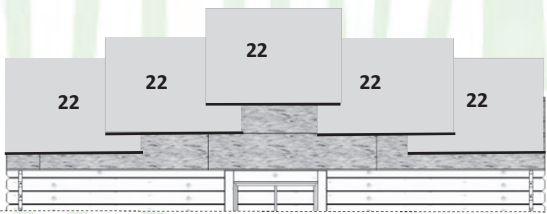

**Hétféligi ház 3,9x3,9 méter impregnált barna**

**390x390cm 34mm**

**HAZ\_4x4\_34\_BAR\_HETVEGI**

		[mm]	[mm]	[mm]	<b>DB</b>		
1		34	121	3900	<b>40</b>		
2		34	113	4100	<b>2</b>		
3		34	65	3900	<b>1</b>		
4		34	65	3900	<b>1</b>		
5		34	121	1610	<b>16</b>		
6		34	121	1072	<b>32</b>		
7		67	82	1926	<b>1</b>		
8		67	82	1926	<b>1</b>		
9	NAD13	67	112	1746	<b>1</b>		
10	PRO01	16	55	1700	<b>1</b>		
11	SZC81-2	47	595	3900	<b>2</b>		
12		45	145	4100	<b>3</b>		
13	DRZ03-6	38	845	1765	<b>1</b>		
14	OKNP16-6	83	762	974	<b>1</b>		
15		13	45	2000	<b>4</b>		
16		12	1070	1250	<b>12</b>		
17		12	1070	345	<b>4</b>		
18		16	70	850	<b>12</b>		
19		13	19	1150	<b>35</b>		
20		19	95	2200	<b>4</b>		
21		19	110	165	<b>2</b>		
22		2	1000	4500	<b>5</b>		
23		16	16	1000	<b>14</b>		

nr.		mm	DB		
A		3,5x25	281		
B		3,5x35	60		
C		3,5x40	292		
D		3,5x60	2		
E		1,4x30	28		
F		6,0x60	4		
G			1		
H		L-50	2		
J			6		
K			1		
L			1		

	4x $\phi 6,0 \times 50$
	4x $\phi 3,5 \times 35$

4x Ø3,5x40

- |   |              |
|---|--------------|
|  | 144x Ø3,5x25 |
|  | 256x Ø3,5x40 |

2x Ø3,5x40

**lock - change from the left to the right**

**lock - change from the right to the left**