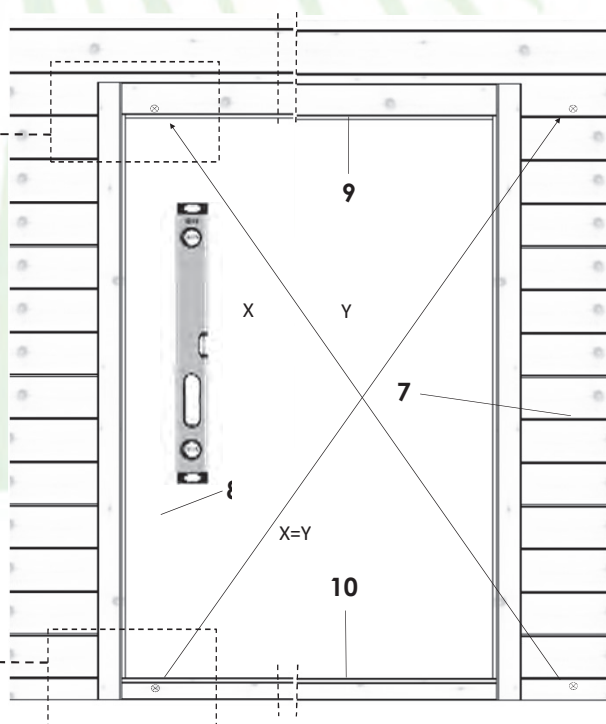

**Hétféligi ház 3,9x3,9 méter impregnált barna**

**390x390cm 34mm**

**HAZ\_4x4\_34\_BAR\_HETVEGI**

		[mm]	[mm]	[mm]	<b>DB</b>		
1		34	121	3900	<b>40</b>		
2		34	113	4100	<b>2</b>		
3		34	65	3900	<b>1</b>		
4		34	65	3900	<b>1</b>		
5		34	121	1610	<b>16</b>		
6		34	121	1072	<b>32</b>		
7		67	82	1926	<b>1</b>		
8		67	82	1926	<b>1</b>		
9	NAD13	67	112	1746	<b>1</b>		
10	PRO01	16	55	1700	<b>1</b>		
11	SZC81-2	47	595	3900	<b>2</b>		
12		45	145	4100	<b>3</b>		
13	DRZ03-6	38	845	1765	<b>1</b>		
14	OKNP16-6	83	762	974	<b>1</b>		
15		13	45	2000	<b>4</b>		
16		12	1070	1250	<b>12</b>		
17		12	1070	345	<b>4</b>		
18		16	70	850	<b>12</b>		
19		13	19	1150	<b>35</b>		
20		19	95	2200	<b>4</b>		
21		19	110	165	<b>2</b>		
22		2	1000	4500	<b>5</b>		
23		16	16	1000	<b>14</b>		

nr.		mm	DB		
A		3,5x25	281		
B		3,5x35	60		
C		3,5x40	292		
D		3,5x60	2		
E		1,4x30	28		
F		6,0x60	4		
G			1		
H		L-50	2		
J			6		
K			1		
L			1		

	4x $\phi 6,0 \times 50$
	4x $\phi 3,5 \times 35$

4x Ø3,5x40

- |   |              |
|---|--------------|
|  | 144x Ø3,5x25 |
|  | 256x Ø3,5x40 |

2x Ø3,5x40

**lock - change from the left to the right**

**lock - change from the right to the left**