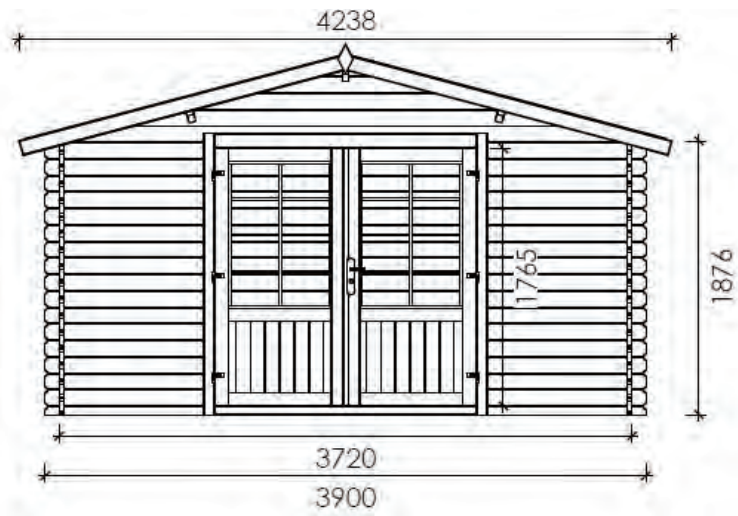

**Hétféligi ház 3,9x3,9 méter impregnált barna**

**390x390cm 34mm**

**HAZ\_4x4\_34\_BAR\_HETVEGI**

		[mm]	[mm]	[mm]	<b>DB</b>		
1		34	121	3900	<b>40</b>		
2		34	113	4100	<b>2</b>		
3		34	65	3900	<b>1</b>		
4		34	65	3900	<b>1</b>		
5		34	121	1610	<b>16</b>		
6		34	121	1072	<b>32</b>		
7		67	82	1926	<b>1</b>		
8		67	82	1926	<b>1</b>		
9	NAD13	67	112	1746	<b>1</b>		
10	PRO01	16	55	1700	<b>1</b>		
11	SZC81-2	47	595	3900	<b>2</b>		
12		45	145	4100	<b>3</b>		
13	DRZ03-6	38	845	1765	<b>1</b>		
14	OKNP16-6	83	762	974	<b>1</b>		
15		13	45	2000	<b>4</b>		
16		12	1070	1250	<b>12</b>		
17		12	1070	345	<b>4</b>		
18		16	70	850	<b>12</b>		
19		13	19	1150	<b>35</b>		
20		19	95	2200	<b>4</b>		
21		19	110	165	<b>2</b>		
22		2	1000	4500	<b>5</b>		
23		16	16	1000	<b>14</b>		

nr.		mm	DB		
A		3,5x25	281		
B		3,5x35	60		
C		3,5x40	292		
D		3,5x60	2		
E		1,4x30	28		
F		6,0x60	4		
G			1		
H		L-50	2		
J			6		
K			1		
L			1		

	4x $\phi 6,0 \times 50$
	4x $\phi 3,5 \times 35$

4x Ø3,5x40

- |   |              |
|---|--------------|
|  | 144x Ø3,5x25 |
|  | 256x Ø3,5x40 |

2x Ø3,5x40

**lock - change from the left to the right**

**lock - change from the right to the left**