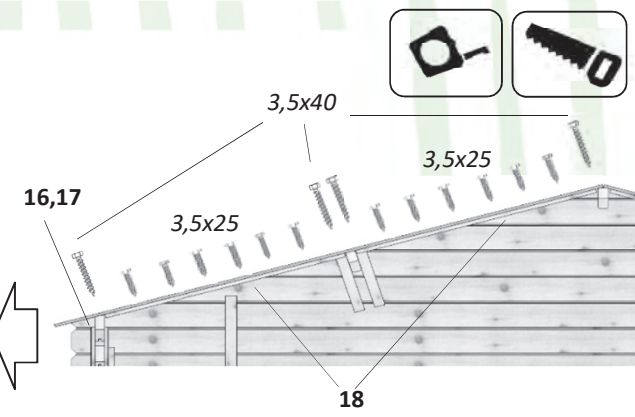

**Hétféligi ház 3,9x3,9 méter impregnált barna**

**390x390cm 34mm**

**HAZ\_4x4\_34\_BAR\_HETVEGI**

		[mm]	[mm]	[mm]	<b>DB</b>		
1		34	121	3900	<b>40</b>		
2		34	113	4100	<b>2</b>		
3		34	65	3900	<b>1</b>		
4		34	65	3900	<b>1</b>		
5		34	121	1610	<b>16</b>		
6		34	121	1072	<b>32</b>		
7		67	82	1926	<b>1</b>		
8		67	82	1926	<b>1</b>		
9	NAD13	67	112	1746	<b>1</b>		
10	PRO01	16	55	1700	<b>1</b>		
11	SZC81-2	47	595	3900	<b>2</b>		
12		45	145	4100	<b>3</b>		
13	DRZ03-6	38	845	1765	<b>1</b>		
14	OKNP16-6	83	762	974	<b>1</b>		
15		13	45	2000	<b>4</b>		
16		12	1070	1250	<b>12</b>		
17		12	1070	345	<b>4</b>		
18		16	70	850	<b>12</b>		
19		13	19	1150	<b>35</b>		
20		19	95	2200	<b>4</b>		
21		19	110	165	<b>2</b>		
22		2	1000	4500	<b>5</b>		
23		16	16	1000	<b>14</b>		

nr.		mm	DB		
A		3,5x25	281		
B		3,5x35	60		
C		3,5x40	292		
D		3,5x60	2		
E		1,4x30	28		
F		6,0x60	4		
G			1		
H		L-50	2		
J			6		
K			1		
L			1		

	4x $\phi 6,0 \times 50$
	4x $\phi 3,5 \times 35$

4x Ø3,5x40

- |   |              |
|---|--------------|
|  | 144x Ø3,5x25 |
|  | 256x Ø3,5x40 |

2x Ø3,5x40

**lock - change from the left to the right**

**lock - change from the right to the left**