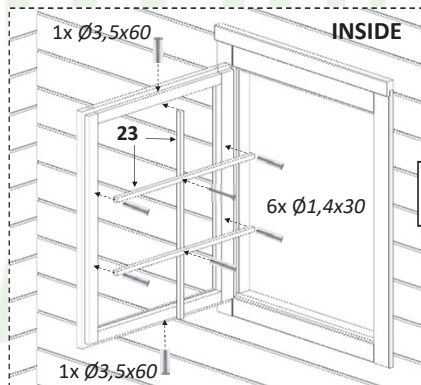

**Hétféligi ház 3,9x3,9 méter impregnált barna**

**390x390cm 34mm**

**HAZ\_4x4\_34\_BAR\_HETVEGI**

		[mm]	[mm]	[mm]	<b>DB</b>		
1		34	121	3900	<b>40</b>		
2		34	113	4100	<b>2</b>		
3		34	65	3900	<b>1</b>		
4		34	65	3900	<b>1</b>		
5		34	121	1610	<b>16</b>		
6		34	121	1072	<b>32</b>		
7		67	82	1926	<b>1</b>		
8		67	82	1926	<b>1</b>		
9	NAD13	67	112	1746	<b>1</b>		
10	PRO01	16	55	1700	<b>1</b>		
11	SZC81-2	47	595	3900	<b>2</b>		
12		45	145	4100	<b>3</b>		
13	DRZ03-6	38	845	1765	<b>1</b>		
14	OKNP16-6	83	762	974	<b>1</b>		
15		13	45	2000	<b>4</b>		
16		12	1070	1250	<b>12</b>		
17		12	1070	345	<b>4</b>		
18		16	70	850	<b>12</b>		
19		13	19	1150	<b>35</b>		
20		19	95	2200	<b>4</b>		
21		19	110	165	<b>2</b>		
22		2	1000	4500	<b>5</b>		
23		16	16	1000	<b>14</b>		

nr.		mm	DB		
A		3,5x25	281		
B		3,5x35	60		
C		3,5x40	292		
D		3,5x60	2		
E		1,4x30	28		
F		6,0x60	4		
G			1		
H		L-50	2		
J			6		
K			1		
L			1		

	4x $\phi 6,0 \times 50$
	4x $\phi 3,5 \times 35$

4x Ø3,5x40

- |   |              |
|---|--------------|
|  | 144x Ø3,5x25 |
|  | 256x Ø3,5x40 |

2x Ø3,5x40

**lock - change from the left to the right**

**lock - change from the right to the left**