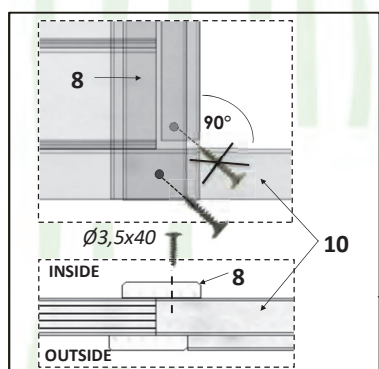

**Hétféligi ház 3,9x3,9 méter impregnált barna**

**390x390cm 34mm**

**HAZ\_4x4\_34\_BAR\_HETVEGI**

		[mm]	[mm]	[mm]	<b>DB</b>		
1		34	121	3900	<b>40</b>		
2		34	113	4100	<b>2</b>		
3		34	65	3900	<b>1</b>		
4		34	65	3900	<b>1</b>		
5		34	121	1610	<b>16</b>		
6		34	121	1072	<b>32</b>		
7		67	82	1926	<b>1</b>		
8		67	82	1926	<b>1</b>		
9	NAD13	67	112	1746	<b>1</b>		
10	PRO01	16	55	1700	<b>1</b>		
11	SZC81-2	47	595	3900	<b>2</b>		
12		45	145	4100	<b>3</b>		
13	DRZ03-6	38	845	1765	<b>1</b>		
14	OKNP16-6	83	762	974	<b>1</b>		
15		13	45	2000	<b>4</b>		
16		12	1070	1250	<b>12</b>		
17		12	1070	345	<b>4</b>		
18		16	70	850	<b>12</b>		
19		13	19	1150	<b>35</b>		
20		19	95	2200	<b>4</b>		
21		19	110	165	<b>2</b>		
22		2	1000	4500	<b>5</b>		
23		16	16	1000	<b>14</b>		

nr.		mm	DB		
A		3,5x25	281		
B		3,5x35	60		
C		3,5x40	292		
D		3,5x60	2		
E		1,4x30	28		
F		6,0x60	4		
G			1		
H		L-50	2		
J			6		
K			1		
L			1		

	4x $\phi 6,0 \times 50$
	4x $\phi 3,5 \times 35$

4x Ø3,5x40

- |   |              |
|---|--------------|
|  | 144x Ø3,5x25 |
|  | 256x Ø3,5x40 |

2x Ø3,5x40

**lock - change from the left to the right**

**lock - change from the right to the left**