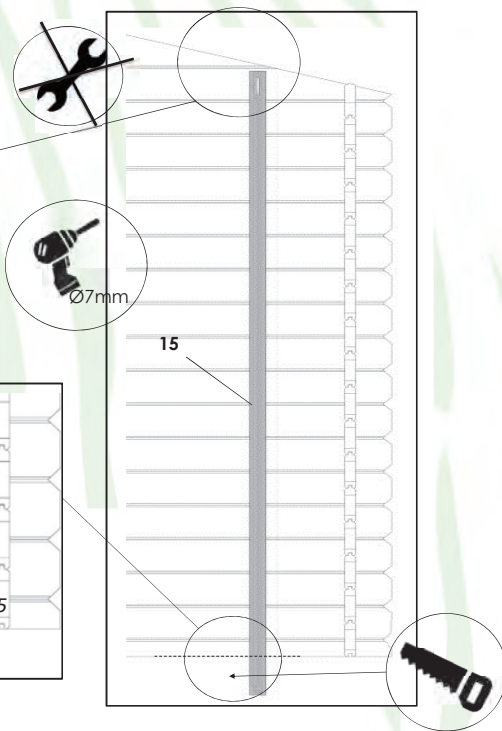

**Hétféligi ház 3,9x3,9 méter impregnált barna**

**390x390cm 34mm**

**HAZ\_4x4\_34\_BAR\_HETVEGI**

		[mm]	[mm]	[mm]	<b>DB</b>		
1		34	121	3900	<b>40</b>		
2		34	113	4100	<b>2</b>		
3		34	65	3900	<b>1</b>		
4		34	65	3900	<b>1</b>		
5		34	121	1610	<b>16</b>		
6		34	121	1072	<b>32</b>		
7		67	82	1926	<b>1</b>		
8		67	82	1926	<b>1</b>		
9	NAD13	67	112	1746	<b>1</b>		
10	PRO01	16	55	1700	<b>1</b>		
11	SZC81-2	47	595	3900	<b>2</b>		
12		45	145	4100	<b>3</b>		
13	DRZ03-6	38	845	1765	<b>1</b>		
14	OKNP16-6	83	762	974	<b>1</b>		
15		13	45	2000	<b>4</b>		
16		12	1070	1250	<b>12</b>		
17		12	1070	345	<b>4</b>		
18		16	70	850	<b>12</b>		
19		13	19	1150	<b>35</b>		
20		19	95	2200	<b>4</b>		
21		19	110	165	<b>2</b>		
22		2	1000	4500	<b>5</b>		
23		16	16	1000	<b>14</b>		

nr.		mm	DB		
A		3,5x25	281		
B		3,5x35	60		
C		3,5x40	292		
D		3,5x60	2		
E		1,4x30	28		
F		6,0x60	4		
G			1		
H		L-50	2		
J			6		
K			1		
L			1		

	4x $\phi 6,0 \times 50$
	4x $\phi 3,5 \times 35$

4x Ø3,5x40

- |   |              |
|---|--------------|
|  | 144x Ø3,5x25 |
|  | 256x Ø3,5x40 |

2x Ø3,5x40

**lock - change from the left to the right**

**lock - change from the right to the left**