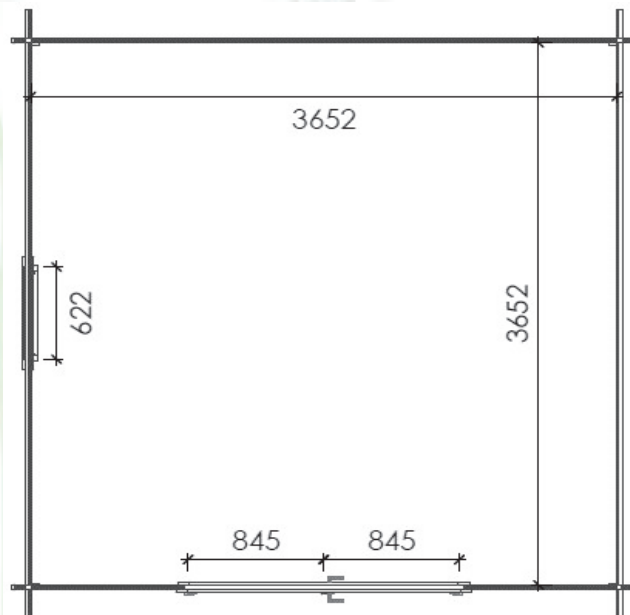

**Hétféligi ház 3,9x3,9 méter impregnált barna**

**390x390cm 34mm**

**HAZ\_4x4\_34\_BAR\_HETVEGI**

		[mm]	[mm]	[mm]	<b>DB</b>		
1		34	121	3900	<b>40</b>		
2		34	113	4100	<b>2</b>		
3		34	65	3900	<b>1</b>		
4		34	65	3900	<b>1</b>		
5		34	121	1610	<b>16</b>		
6		34	121	1072	<b>32</b>		
7		67	82	1926	<b>1</b>		
8		67	82	1926	<b>1</b>		
9	NAD13	67	112	1746	<b>1</b>		
10	PRO01	16	55	1700	<b>1</b>		
11	SZC81-2	47	595	3900	<b>2</b>		
12		45	145	4100	<b>3</b>		
13	DRZ03-6	38	845	1765	<b>1</b>		
14	OKNP16-6	83	762	974	<b>1</b>		
15		13	45	2000	<b>4</b>		
16		12	1070	1250	<b>12</b>		
17		12	1070	345	<b>4</b>		
18		16	70	850	<b>12</b>		
19		13	19	1150	<b>35</b>		
20		19	95	2200	<b>4</b>		
21		19	110	165	<b>2</b>		
22		2	1000	4500	<b>5</b>		
23		16	16	1000	<b>14</b>		

nr.		mm	DB		
A		3,5x25	281		
B		3,5x35	60		
C		3,5x40	292		
D		3,5x60	2		
E		1,4x30	28		
F		6,0x60	4		
G			1		
H		L-50	2		
J			6		
K			1		
L			1		

	4x $\phi 6,0 \times 50$
	4x $\phi 3,5 \times 35$

4x Ø3,5x40

- |   |              |
|---|--------------|
|  | 144x Ø3,5x25 |
|  | 256x Ø3,5x40 |

2x Ø3,5x40

**lock - change from the left to the right**

**lock - change from the right to the left**